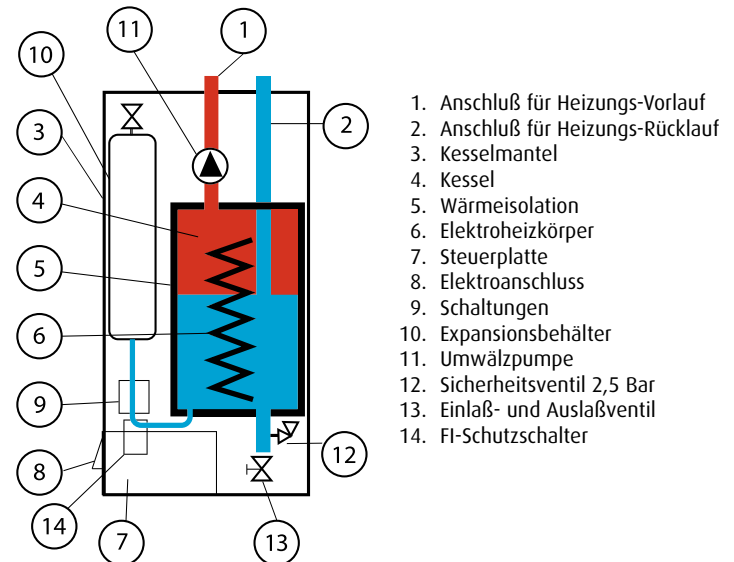

Modellübersicht:

Typ	Leistung kW	Bedienung	Funktion
E18H, E40H	18, 40	manuell	Heizbetrieb
E18HD, E40HD	18, 40	digital	Heizbetrieb
E18HDSEA	18	digital	Heizbetrieb, E-Strichaufheiz- programm
E18HDW, E40HDW	18, 40	digital	Heizbetrieb, Warm- wasserbereitung

E = Elektro, **XX** = Leistung (z.B. 18kW), **H** = Heizbetrieb,
W = Brauchwasserbetrieb, **D** = Digitales Regelgerät,
SEA = Sonderfunktion Estrich Aufheizung

Alle Modelle sind auch als reine Elektrowandheizkessel erhältlich