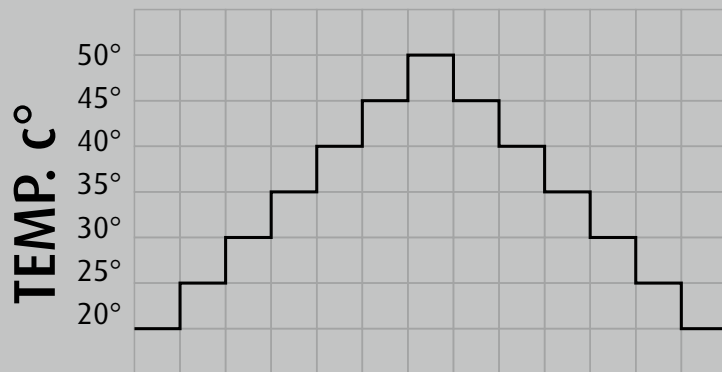

Jetzt mit integrierter Sonderfunktion - Estrich Aufheizprogramm

Das Programm beginnt mit einer Temperatur von 20°C. Jeweils nach 24 Stunden wird die Temperatur um 5°C erhöht, bis schließlich 50°C erreicht sind. Nach dem Maximum von 50°C senkt das Programm alle 24 Stunden die Zieltemperatur um 5°C, bis der Ausgangswert von 20°C erreicht ist.